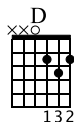

# Fastelavn er mit navn

Music by Trad.

Standard tuning

♩ = 94

S-Gt

1 A

2 D

3 D