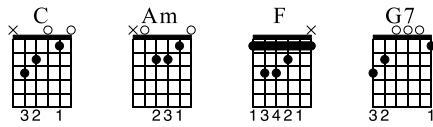

# Æblemand akkorder

Vamp i C dur

Music by Trad. Trans. Fridrikur/guitaren.dk

Standard tuning

♩ = 120

Spil bas med tommel

strum: pegefinger

Fortsæt med de samme akkorder

S-Gt

mf

0 0 1 1 0 0 1 1

1 1 1 1 0 0 0 0

0 2 2 0 0 2 0 0

3 0 1 3 3 0 1 3

5 Æble- mand 6 kom inden- for 7 Æble- mand 8 kom inden- for

0 0 1 1 0 0 1 1