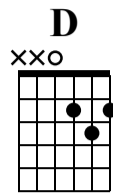

Dejlig er den himmelblå

Anden oktav
Guitaren.dk

Words by N.F.S. Grundtvig

Music by J. G. Meidell/Thomas Laub

Standard tuning

♩ = 120

s.guit.

D **D** **G** **D**