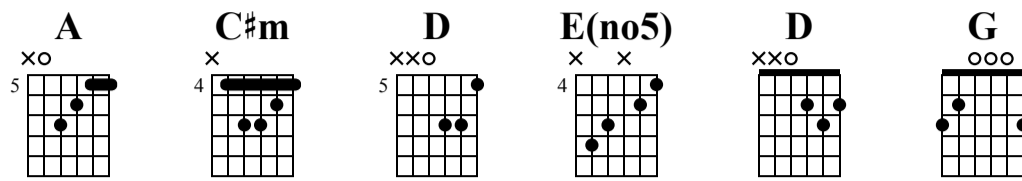

Forårsdag

Fingerspil: Finn Olafsson

Music by Anne Linnet

Standard tuning
♩ = 120

INTRO

1 **D** **A** **C#m**

n.guit.

D **A** **E**

A **E** **A** du ved det sik- kert

aller **D** inderst **A** inde **E(no5)** selv om **A**

jeg **D** sjældent brug- er **A** store **G** ord

du ved at du er den der gen- nem

E **D** **A**

TAB

4 5 4 4 5 4 5 | 0 7 7 5 5 7 7 7 | 0 6 5 5 5 5 6 5