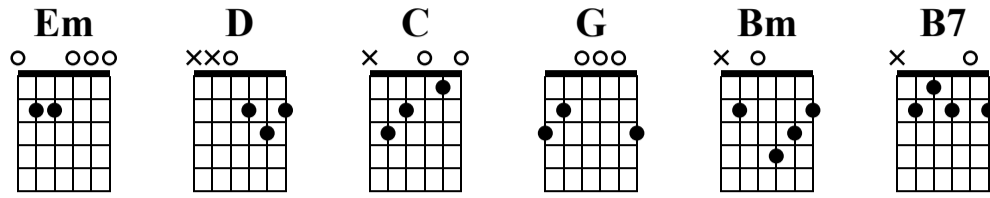

Langebros

Enkelt fingerspil
Gasolin/K.Larsen Trans. F. Ellefsen

Music by Trad

Standard tuning

♩ = 90

Da

jeg

gik

ud

over

n. guit.

Em D

lang e bro

C G

en tidlig mandag morgen

Em G D

der så jeg en der

Em G

stod og græd

D **Bm**

12 13 14

T
A
B

hvis du tør så kom med

C **G** **B7**