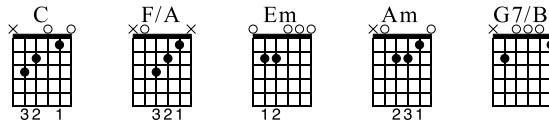

Pianomand fingerspil

Trans. Fridrikur Ellefsen

Kim Larsen

Standard tuning

♩ = 64

S-Gt

mf
Capo. fret 3

T
A
B

T
A
B

Stille C blues i mol og maj C

T
A
B

Pianoooooooo

T
A
B

mand
Em

12

kan du