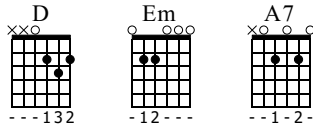

# Stop den lille kænguru

Music by Fridrikur Ellefsen/www.guitaren.dk

Standard tuning

♩ = 120

Da jeg kom til Au- stral- lien kom jeg med i t- v

D Em A7 D

S-Gt

*mf*

TAB

og jeg fik en kæn- gu- ru som en præ- mie for det.

D Em A7 D

3x

3x

TAB